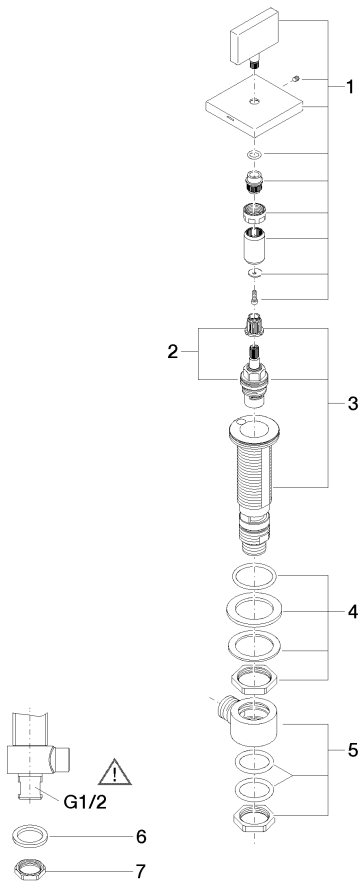

20 000 782

- diamètre de percement 32 mm
- rosace 60 x 60 mm
- avec marquage froid

	Platine brossé	20 000 782-06
	Chrome	20 000 782-00
	Platine	20 000 782-08
	Dark Chrome	20 000 782-19
	Laiton brossé (Or 23cts)	20 000 782-28
	Champagne brossé (Or 22cts)	20 000 782-46
	Champagne (Or 22cts)	20 000 782-47
	Dark Platinum brossé	20 000 782-99

20 000 782

mm [inches]

Diagramme de débit

Certificats

IAPMO_4976 (5). WRAS_2103001.

20 000 782

Les pièces pour les autres finitions peuvent être trouvées ici : Chrome

Liste des pièces de rechange

N°	Article Numéro	Désignation	Fréquence de montage	Délai de livraison
1	90 20 78 002 04-06	poignée (cold)	1	10
2	90 90 03 133 00 90	tête céramique	1	2
3	04 17 11 058 33 90	partie latérale	1	2
4	04 23 10 032 78 90	set de fixation	1	2
5	04 17 11 023 10 90	raccord multiple	1	2
6	09 30 11 059 90	rondelle	1	2
7	09 23 10 012 90	écrou	1	2