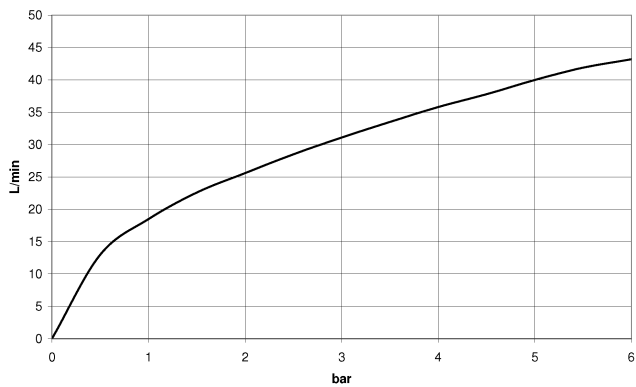

20 000 782

- diamètre de percement 32 mm
- rosace 60 x 60 mm
- avec marquage froid

	Platine brossé	20 000 782-06
	Chrome	20 000 782-00
	Platine	20 000 782-08
	Dark Chrome	20 000 782-19
	Laiton brossé (Or 23cts)	20 000 782-28
	Champagne brossé (Or 22cts)	20 000 782-46
	Champagne (Or 22cts)	20 000 782-47
	Dark Platinum brossé	20 000 782-99

20 000 782

mm [inches]

Diagramme de débit

Certificats

IAPMO_4976 (5). WRAS_2103001.

20 000 782

Les pièces pour les autres finitions peuvent être trouvées ici : Chrome

Liste des pièces de rechange

N°	Article Numéro	Désignation	Fréquence de montage	Délai de livraison
1	90 20 78 002 04-06	poignée (cold)	1	10
2	90 90 03 133 00 90	tête céramique	1	2
3	04 17 11 058 33 90	partie latérale	1	2
4	04 23 10 032 78 90	set de fixation	1	2
5	04 17 11 023 10 90	raccord multiple	1	2
6	09 30 11 059 90	rondelle	1	2
7	09 23 10 012 90	écrou	1	2