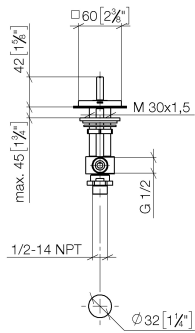

20 000 782

- diamètre de percement 32 mm
- rosace 60 x 60 mm
- avec marquage froid

	Platine brossé	20 000 782-06
	Chrome	20 000 782-00
	Platine	20 000 782-08
	Dark Chrome	20 000 782-19
	Laiton brossé (Or 23cts)	20 000 782-28
	Champagne brossé (Or 22cts)	20 000 782-46
	Champagne (Or 22cts)	20 000 782-47
	Dark Platinum brossé	20 000 782-99

20 000 782

mm [inches]

Diagramme de débit

Certificats

IAPMO_4976 (5). WRAS_2103001.

20 000 782

Les pièces pour les autres finitions peuvent être trouvées ici : Chrome

Liste des pièces de rechange

N°	Article Numéro	Désignation	Fréquence de montage	Délai de livraison
1	90 20 78 002 04-06	poignée (cold)	1	10
2	90 90 03 133 00 90	tête céramique	1	2
3	04 17 11 058 33 90	partie latérale	1	2
4	04 23 10 032 78 90	set de fixation	1	2
5	04 17 11 023 10 90	raccord multiple	1	2
6	09 30 11 059 90	rondelle	1	2
7	09 23 10 012 90	écrou	1	2